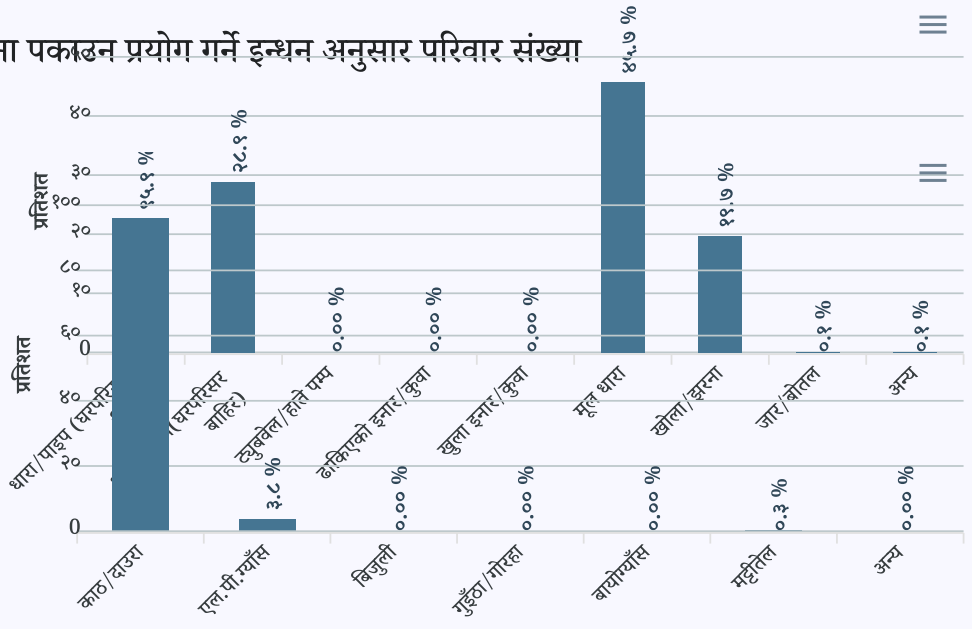

परिवारको औसत आकार

४.५३ व्यक्तिहरू प्रति घरपरिवार

घरको स्वामित्व अनुसार परिवार संख्या

घरको जगको बनोट अनुसार परिवार संख्या

घरको बाहिरी गारोको बनोट अनुसार परिवार संख्या

घरको छानोको बनोट अनुसार परिवार संख्या

घरको भुइँको बनोट अनुसार परिवार संख्या

सुविधा/साधन

खाने पानीको स्रोत अनुसार परिवार संख्या

खाणा पकाउन प्रयोग गर्ने इन्धन अनुसार परिवार संख्या

बत्ति बाल्न प्रयोग गर्ने इन्धन अनुसार परिवार संख्या

परिवारले प्रयोग गर्ने शौचालय के अनुसार परिवार संख्या