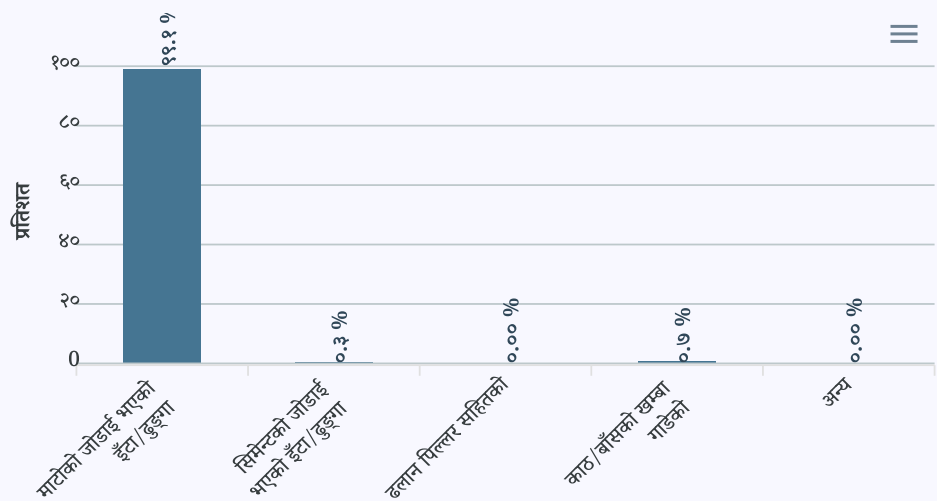

परिवारको औसत आकार

४.५३ व्यक्तिहरू प्रति घरपरिवार

घरको स्वामित्व अनुसार परिवार संख्या

घरको जगको बनोट अनुसार परिवार संख्या

घरको बाहिरी गारोको बनोट अनुसार परिवार संख्या

घरको छानोको बनोट अनुसार परिवार संख्या

घरको भुइँको बनोट अनुसार परिवार संख्या