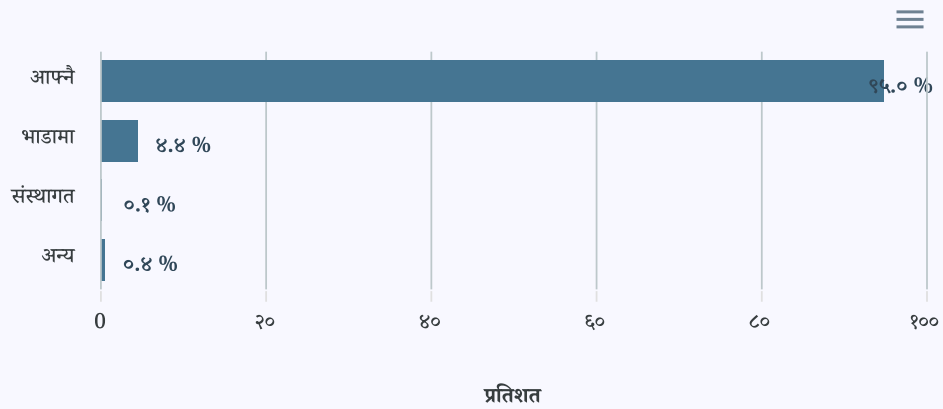

घरको जगको बनोट अनुसार परिवार संख्या

घरको बाहिरी गारोको बनोट अनुसार परिवार संख्या