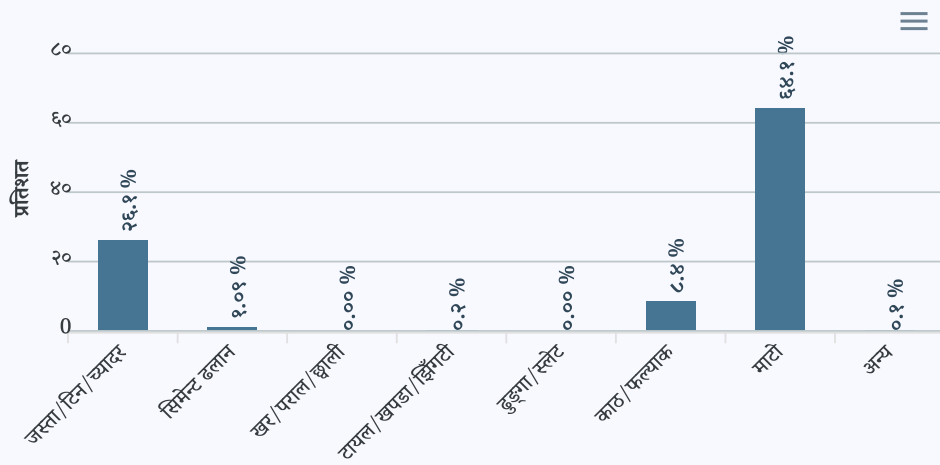

परिवारको औसत आकार

४.५३ व्यक्तिहरू प्रति घरपरिवार

घरको स्वामित्व अनुसार परिवार संख्या

घरको जगको बनोट अनुसार परिवार संख्या

घरको बाहिरी गारोको बनोट अनुसार परिवार संख्या

घरको छानोको बनोट अनुसार परिवार संख्या

घरको भुइँको बनोट अनुसार परिवार संख्या

सुविधा/साधन

खाने पानीको स्रोत अनुसार परिवार संख्या

खाणा पकाउन प्रयोग गर्ने इन्धन अनुसार परिवार संख्या

बत्ति बाल्न प्रयोग गर्ने इन्धन अनुसार परिवार संख्या

परिवारले प्रयोग गर्ने शौचालय के अनुसार परिवार संख्या