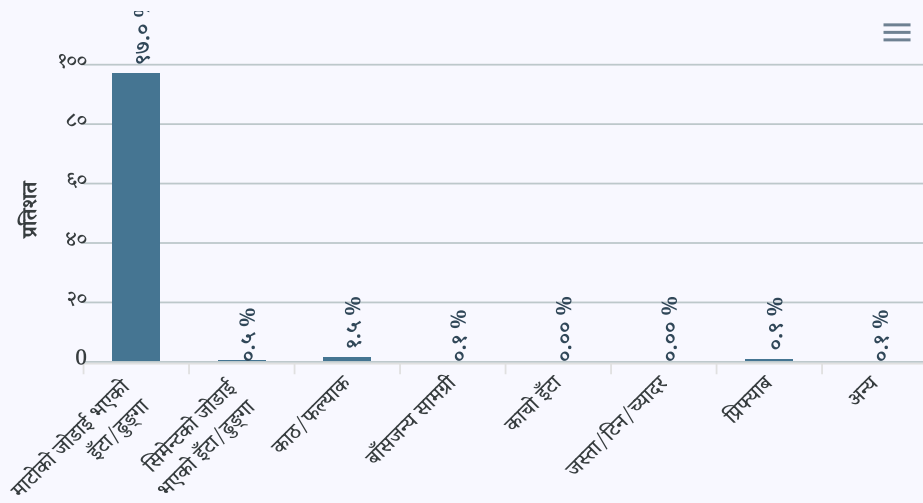

परिवारको औसत आकार

४.५३ व्यक्तिहरू प्रति घरपरिवार

घरको स्वामित्व अनुसार परिवार संख्या

घरको जगको बनोट अनुसार परिवार संख्या

घरको बाहिरी गारोको बनोट अनुसार परिवार संख्या

घरको छानोको बनोट अनुसार परिवार संख्या

घरको भुइँको बनोट अनुसार परिवार संख्या