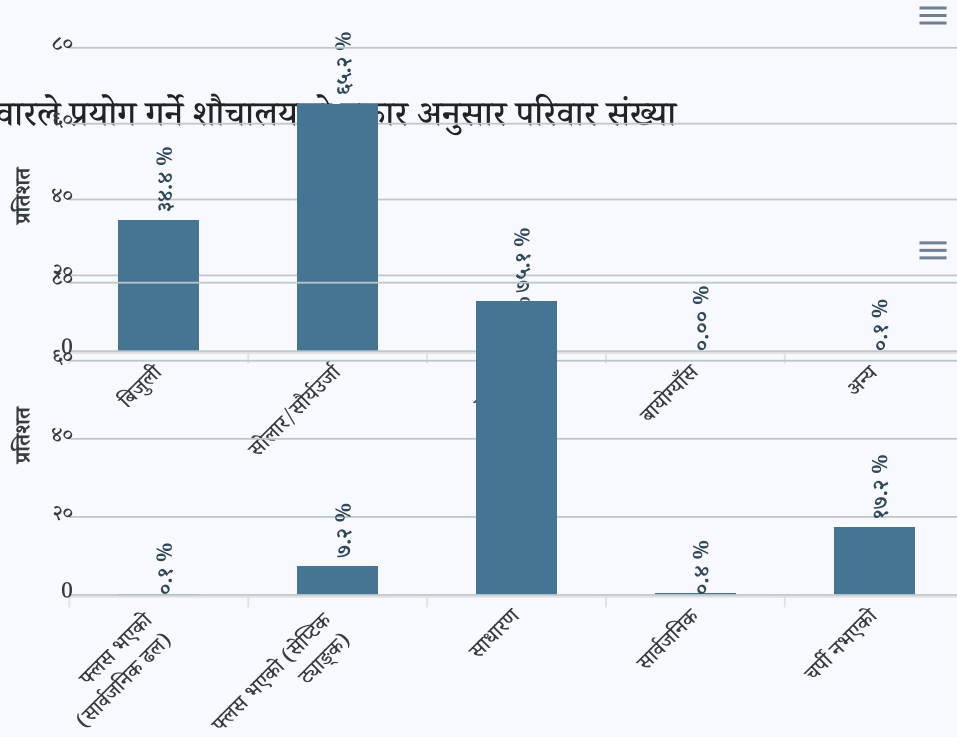

सुविधा/साधन

खाने पानीको स्रोत अनुसार परिवार संख्या

खाणा पकाउन प्रयोग गर्ने इन्धन अनुसार परिवार संख्या

बत्ति बाल्न प्रयोग गर्ने इन्धन अनुसार परिवार संख्या

परिवारले प्रयोग गर्ने शौचालय के अनुसार परिवार संख्या

परिवारमा उपलब्ध साधन तथा सुविधा अनुसार परिवार संख्या

घर, जग्गामा महिलाको स्वामित्व

घर, जग्गामा महिलाको स्वामित्व अनुसार परिवार संख्या

मृत्यु सम्बन्धी विवरण

गणनाको समयभन्दा १२ महिना अघि मृत्यु भएका व्यक्तिहरूको संख्या