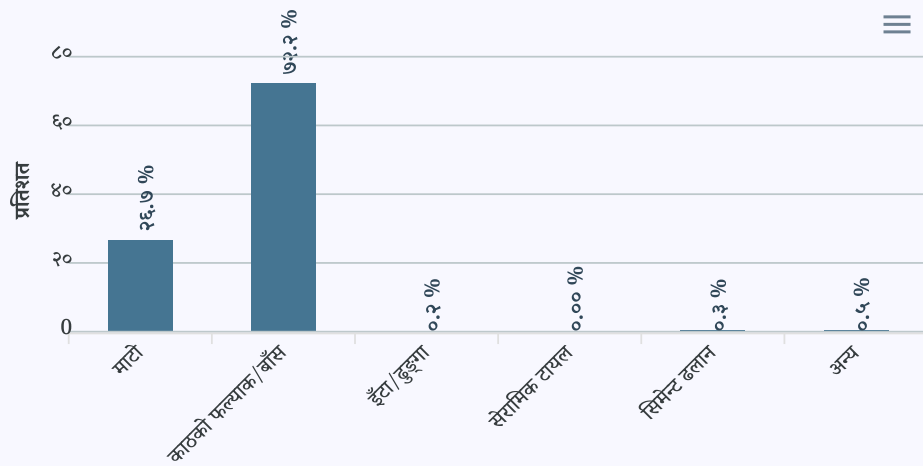

परिवारको औसत आकार

४.५३ व्यक्तिहरू प्रति घरपरिवार

घरको स्वामित्व अनुसार परिवार संख्या

घरको जगको बनोट अनुसार परिवार संख्या

घरको बाहिरी गारोको बनोट अनुसार परिवार संख्या

घरको छानोको बनोट अनुसार परिवार संख्या

घरको भुइँको बनोट अनुसार परिवार संख्या